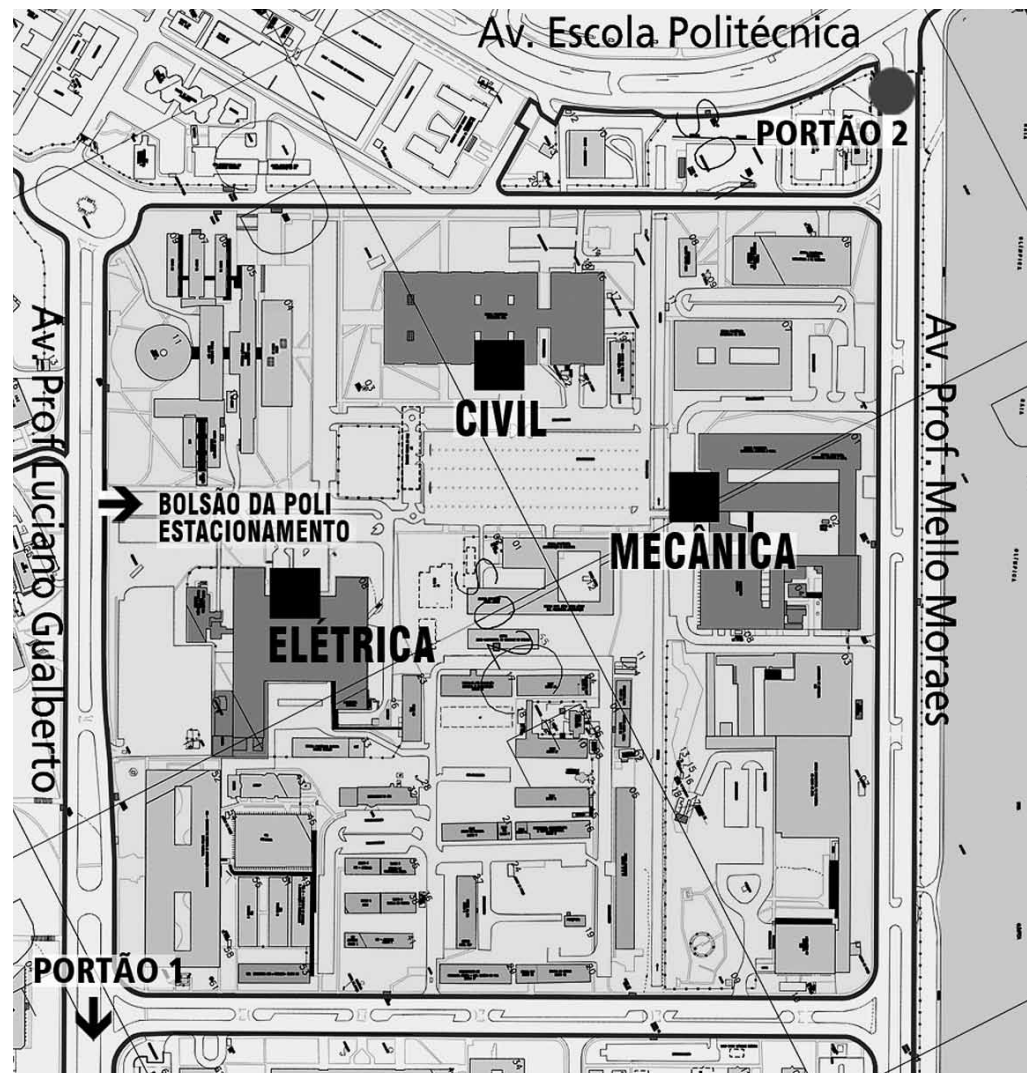

LOCALIZAÇÃO DOS EDIFÍCIOS NA POLI USP

REALIZAÇÃO E PROMOÇÃO

APOIO

SPPU | PUSP-C

FSC® Papel certificado