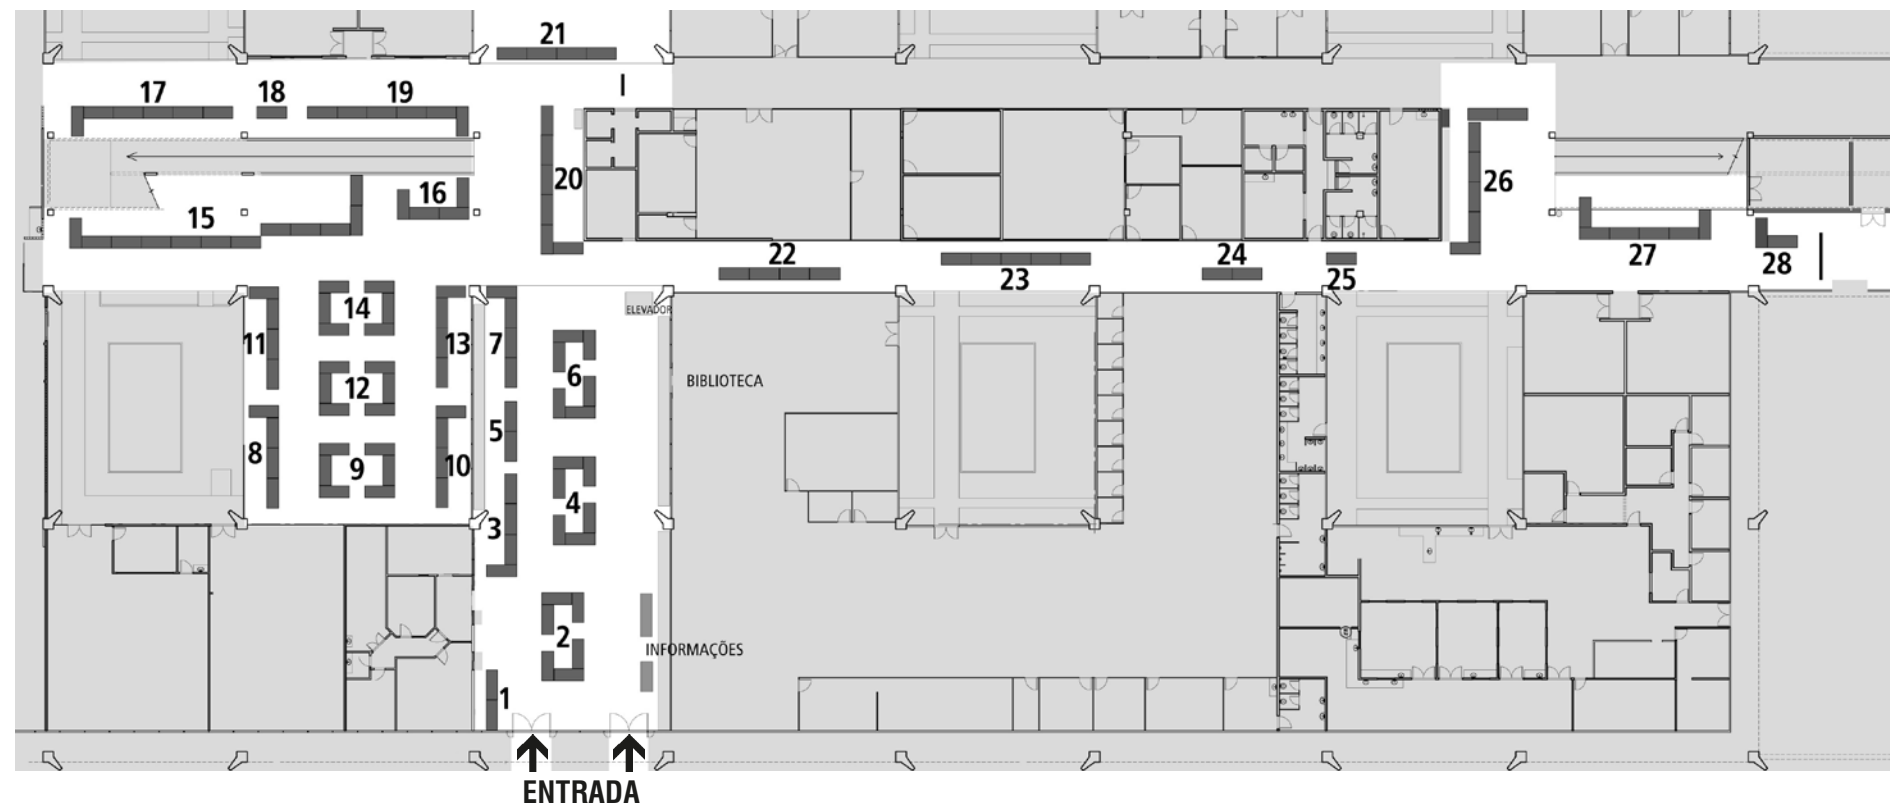

CIVIL

Editora	Local / Ilha	Editora	Local / Ilha	Editora	Local / Ilha
Alameda	4	EdiPUCRS	21	Lazuli	26
Aleph	2	EDU UnB	14	Leitura Médica	22
Altamira	24	Eduel	11	MAE-USP	12
Annablume	6	Eduem	1	Nankin	4
Ateliê	3	EDUERJ	12	Oficina de Textos	2
Blucher	13	EDUFSC	9	Paco	26
Centauro	24	EdUFSCar	18	Palas Athena	28
Com-Arte	14	Edusp	15	Parábola	26
Conrad	26	Escuta	25	Perspectiva	7
Cosacnaify	27	Expressão Popular	6	Revan	28
Depto. Filosofia	5	Fap-Unifesp	22	Revista USP	15
Ed. FGV	22	Ficções	8	Rosari	8
Ed. Pini	2	Fiocruz	16	Saldos das Livrarias Edusp	23
Ed. UFMG	10	Giordano	5	Senai-SP	13
Ed. UFPR	12	Globo	4	Sesi-SP	13
Ed. UFRJ	14	Humanitas	8	UEPG	9
Ed. UFU	16	Humanitas/FFLCH-USP	23	UFF	8
Ed. Unicamp	17	IEA-USP	9	Unesp	19
Edifio	24	IEB	9		
Edipto	23	Iluminuras	21		
		Imesp	20		
		Instituto Moreira Salles	11