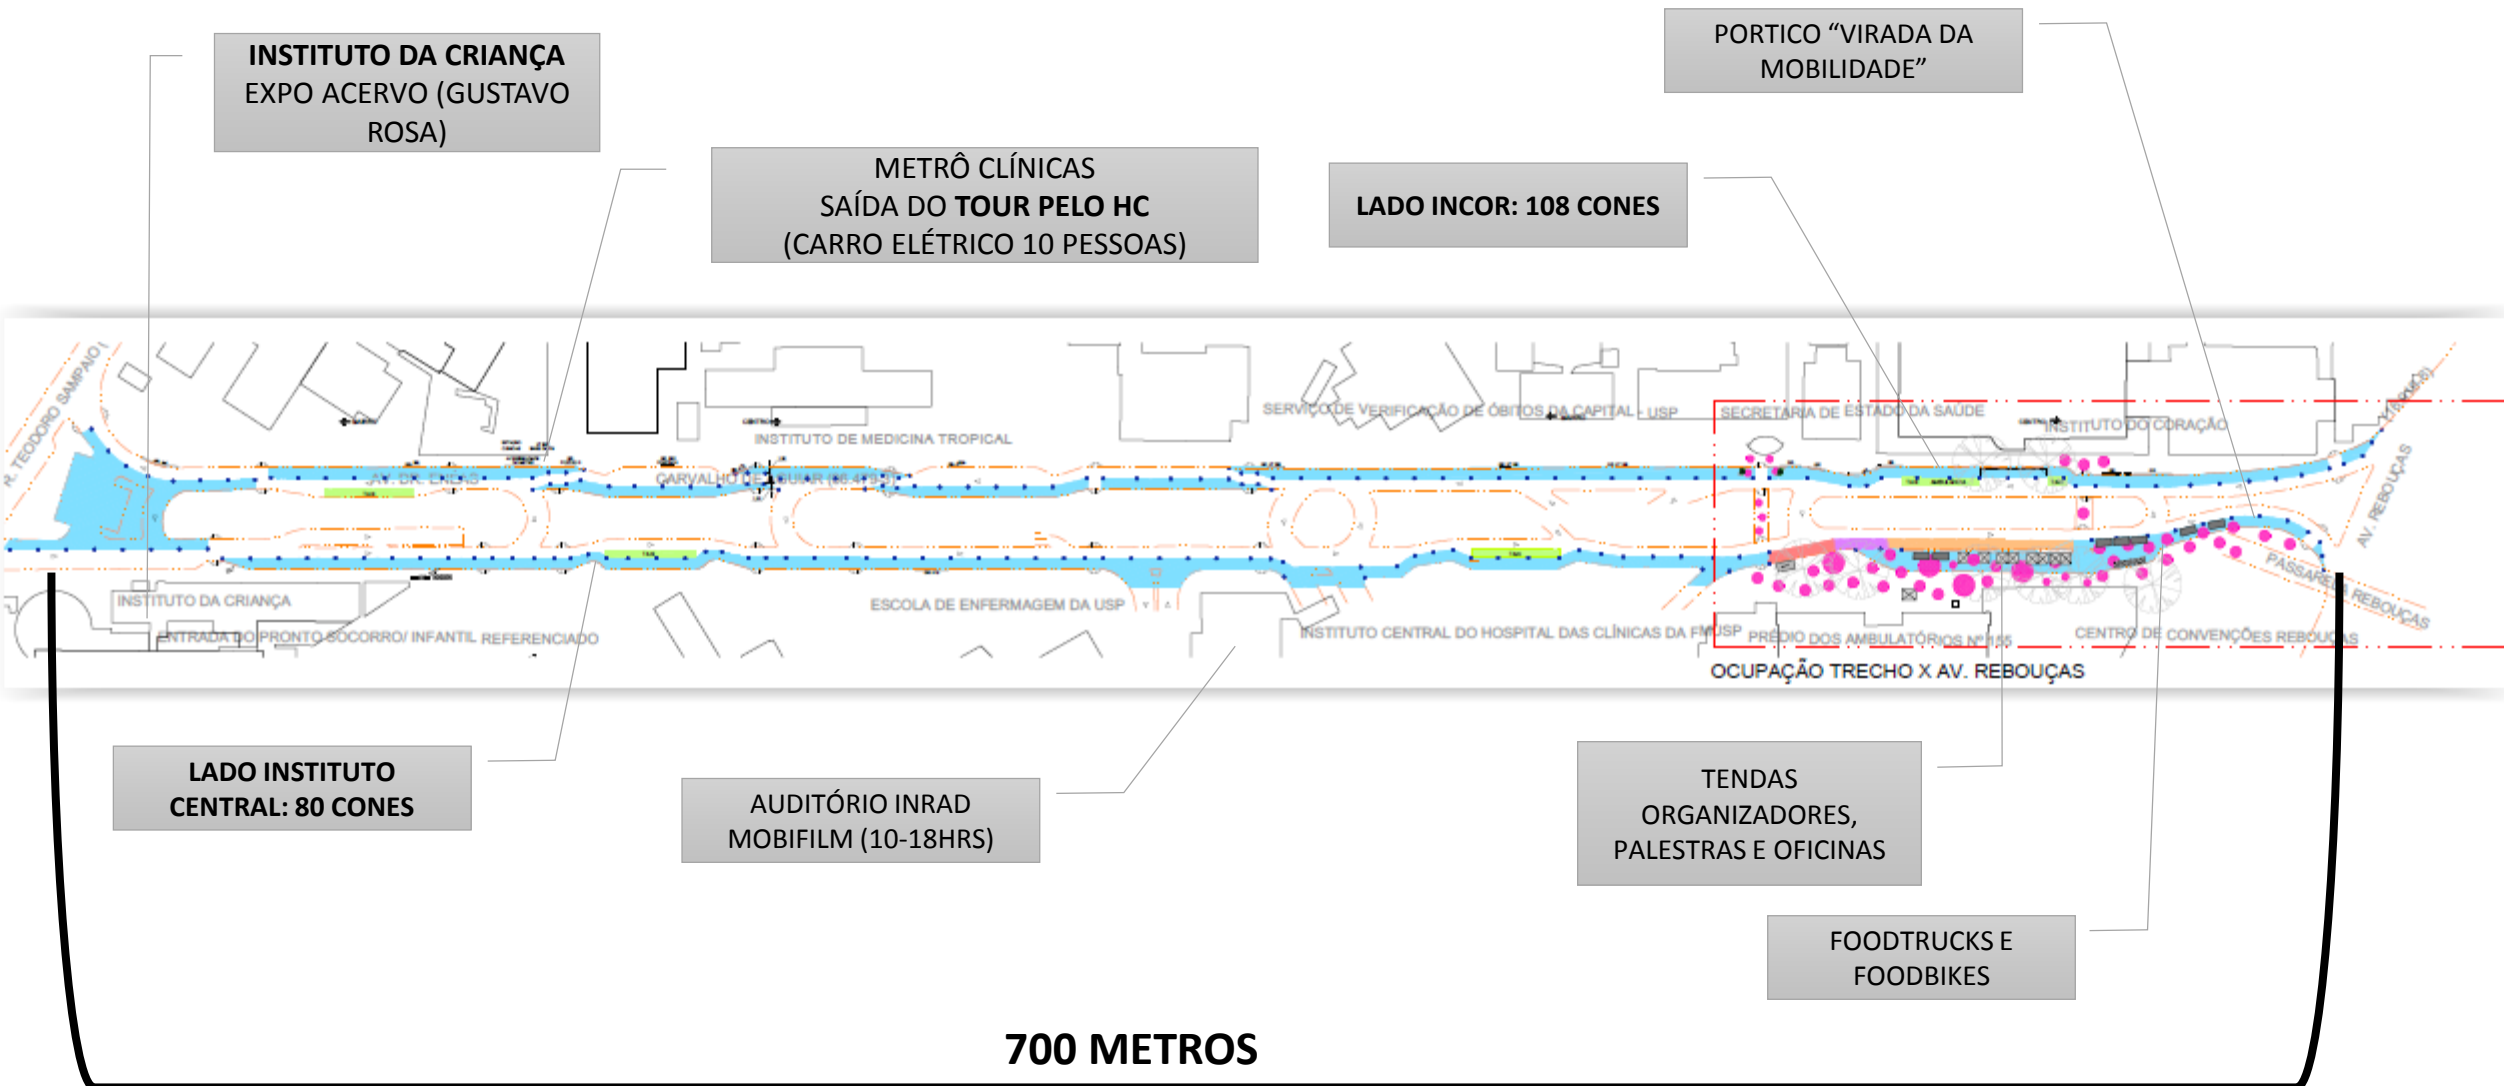

MAPA GERAL DA MARATONA

TOUR HC | CARRO ELÉTRICO

METRÔ CLÍNICAS
SAÍDA DO TOUR PELO HC
(CARRO ELÉTRICO 10 PESSOAS)
30 MINUTOS

20 min
1,5 km

LOCALIZAÇÃO EQUIPAMENTOS

LOCALIZAÇÃO ATIVIDADES DA MARATONA