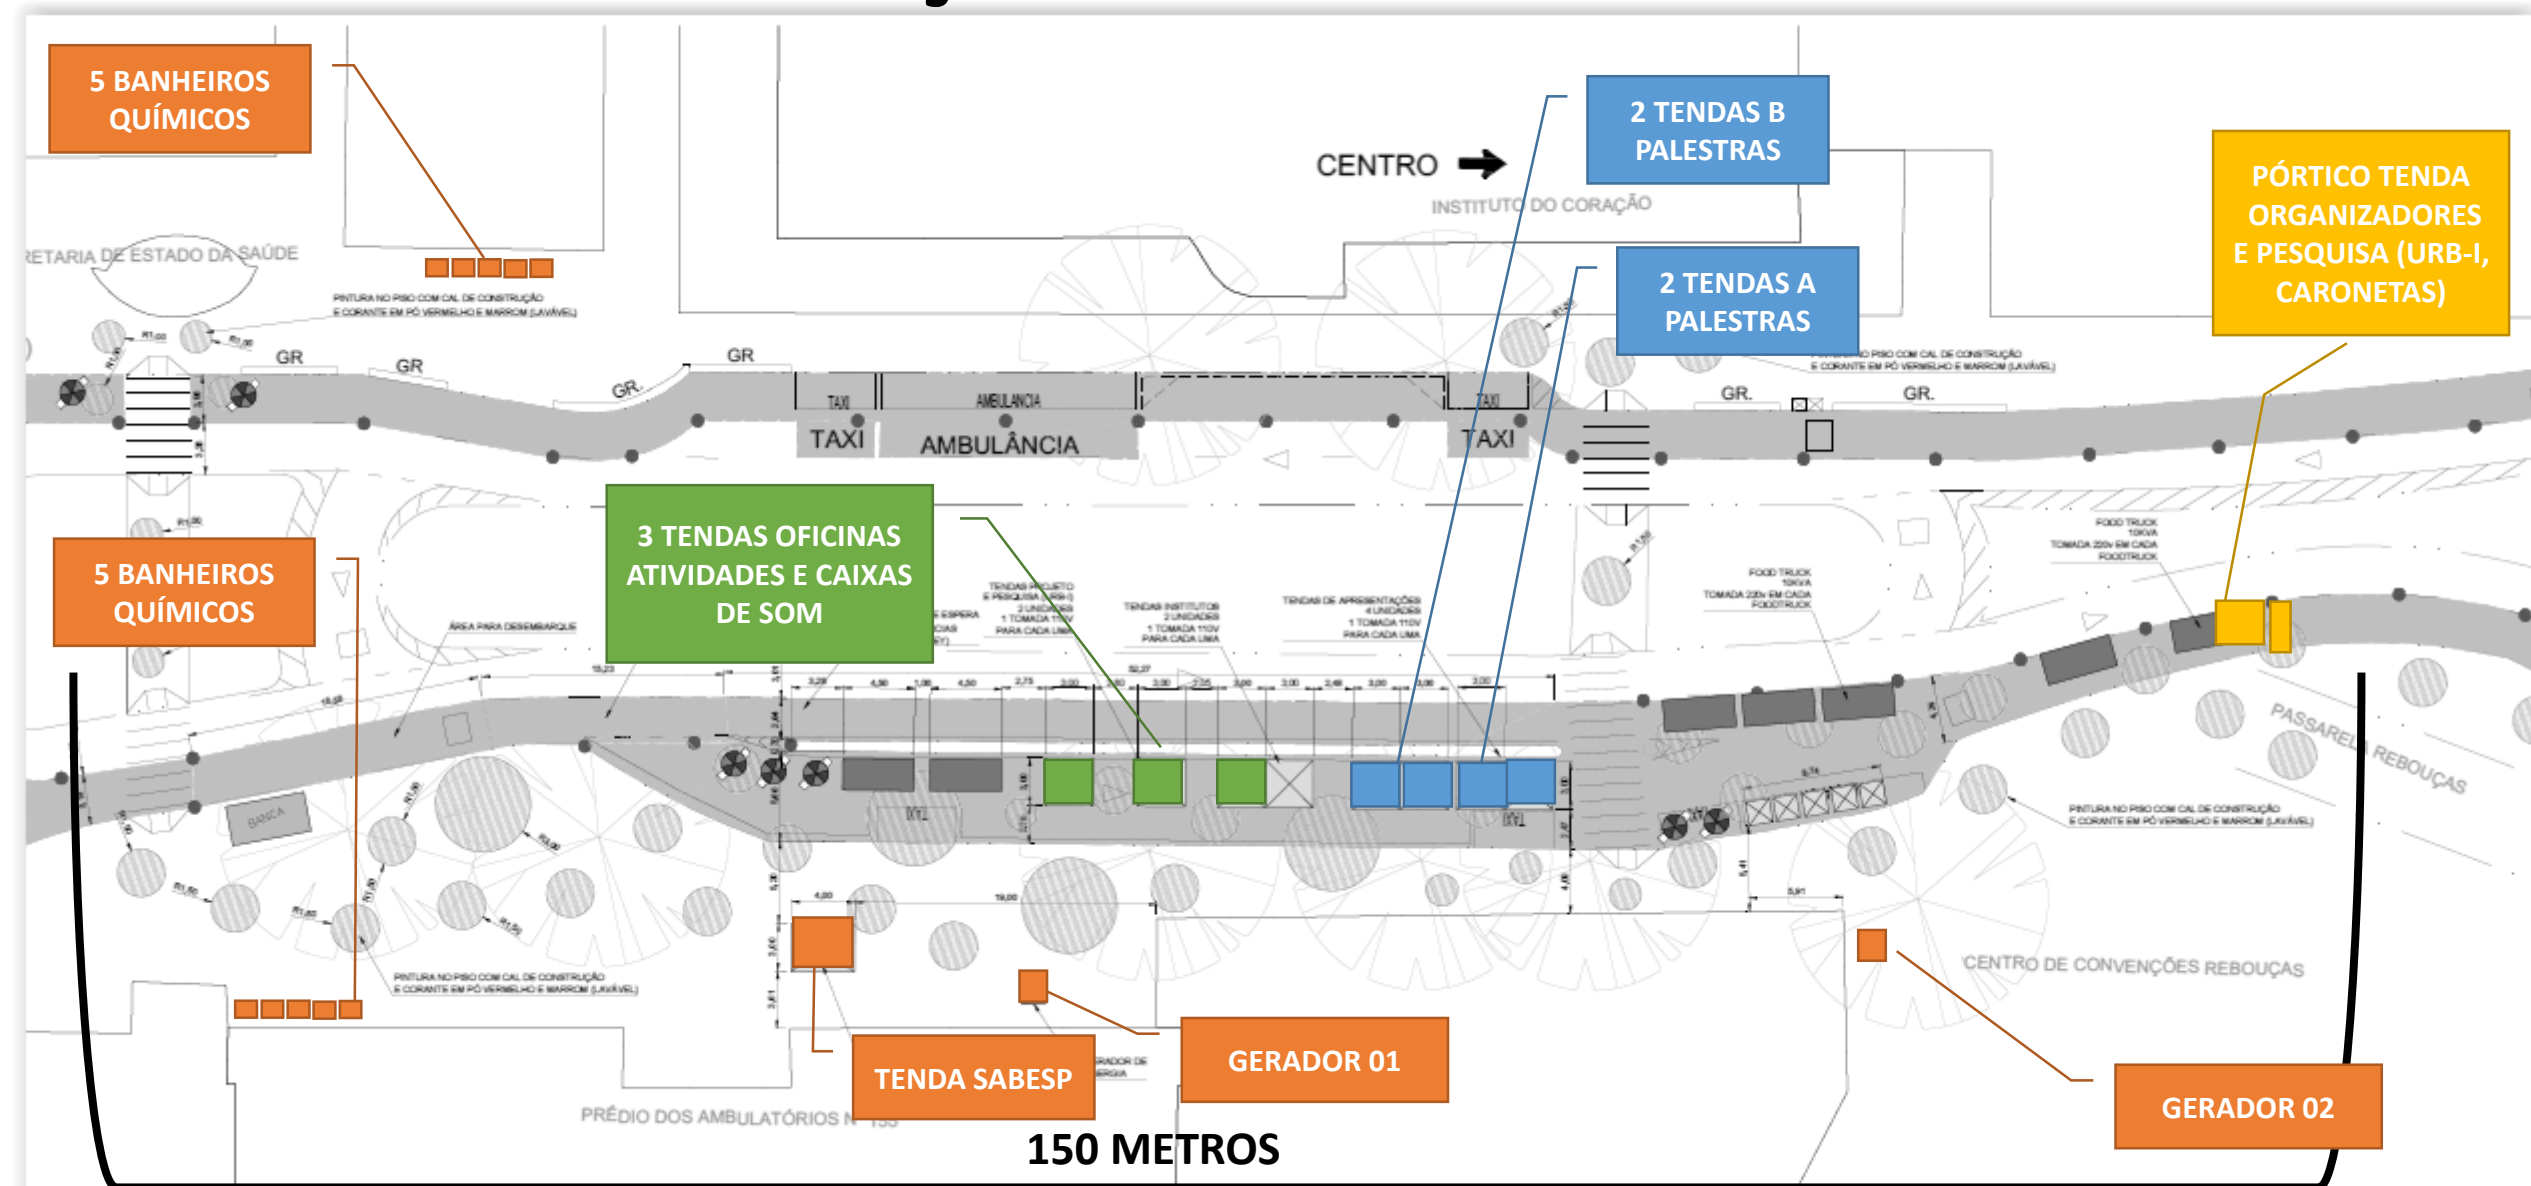

MAPA GERAL DA MARATONA

TOUR HC | CARRO ELÉTRICO

METRÔ CLÍNICAS
SAÍDA DO TOUR PELO HC
(CARRO ELÉTRICO 10 PESSOAS)
30 MINUTOS

20 min
1,5 km

LOCALIZAÇÃO EQUIPAMENTOS

LOCALIZAÇÃO ATIVIDADES DA MARATONA